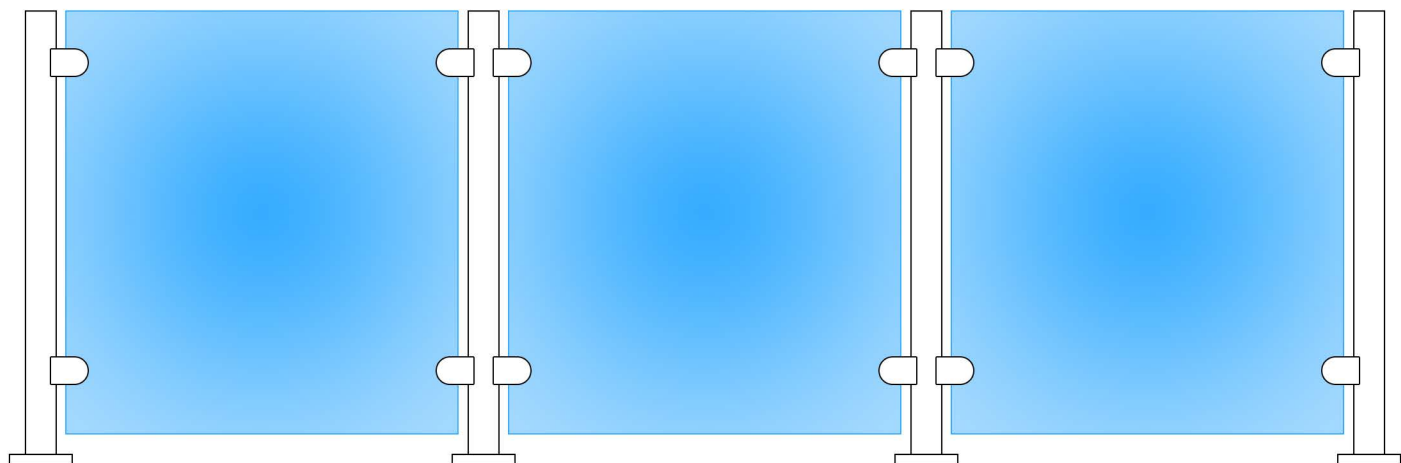

# Bistro Line

by Arterferro Inox AB

### Start / slut

Komplett stolpe med diskret fot, täcklock och 2 stycken glasfästen

AISI316 SATIN	Höjd mm	Pris SEK
ERP24202	600	536

### Mitten

Komplett stolpe med diskret fot, täcklock och 4 stycken glasfästen

AISI316 SATIN	Höjd mm	Pris SEK
ERP24204	600	645