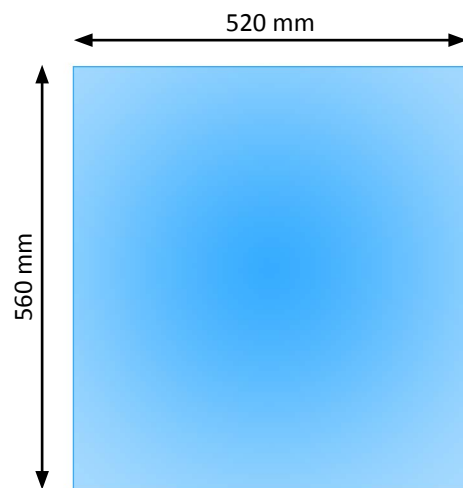

### Start / slut

Komplett stolpe med diskret fot, täcklock och 2 stycken glasfästen

AISI316 SATIN	Höjd mm	Pris SEK
ERP24202	600	536

### Mitten

Komplett stolpe med diskret fot, täcklock och 4 stycken glasfästen

AISI316 SATIN	Höjd mm	Pris SEK
ERP24204	600	645