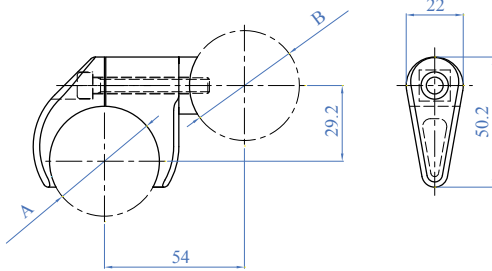

EASY HOLD SYSTEM

NY

AISI304 Satin	AISI316 Satin	Dimension A x B mm	Ø C mm
E1900300	E1900310	2000 x 900	Ø 42,4
E1900400	E1900410	3000 x 900	Ø 42,4
E1900500	E1900510	2000 x 1100	Ø 42,4
E1900600	E1900610	3000 x 1100	Ø 42,4

NY

AISI304 Satin	AISI316 Satin	För rör \varnothing A mm	För rör B mm
E1500300	E1500310	\varnothing 42,4	\varnothing 42,4
E1500400	E1500410	\varnothing 42,4	\varnothing 48,3
E1500500	E1500510	\varnothing 42,4	Plant

GUMMI	För rör mm	För glastjocklek mm	Längd m
E1999100	\varnothing 42,4	8 - 10,76	30
E1999200	\varnothing 42,4	12 - 16,76	30

AISI304 Satin	AISI316 Satin	AISI316 Polerad	A \varnothing mm	B x C mm	Längd mm
E1000424	E1100424	X1100424	\varnothing 42,4	24 x 24	6000