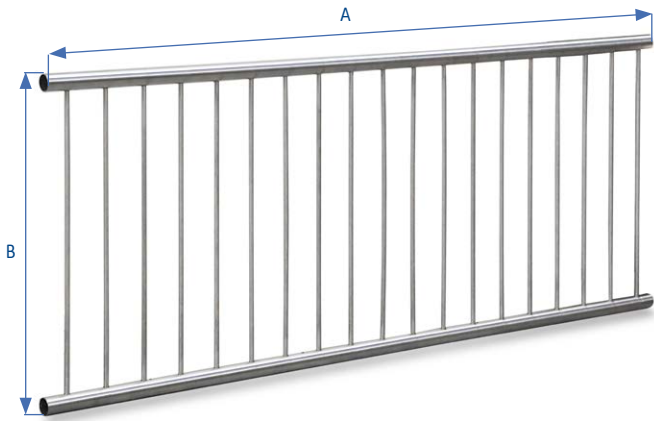

EASY HOLD SYSTEM

NY

AISI304 Satin	AISI316 Satin	Dimension A x B mm	Ø C mm
E1900300	E1900310	2000 x 900	Ø 42,4
E1900400	E1900410	3000 x 900	Ø 42,4
E1900500	E1900510	2000 x 1100	Ø 42,4
E1900600	E1900610	3000 x 1100	Ø 42,4

NY

AISI304 Satin	AISI316 Satin	För rör \varnothing A mm	För rör B mm
E1500300	E1500310	\varnothing 42,4	\varnothing 42,4
E1500400	E1500410	\varnothing 42,4	\varnothing 48,3
E1500500	E1500510	\varnothing 42,4	Plant