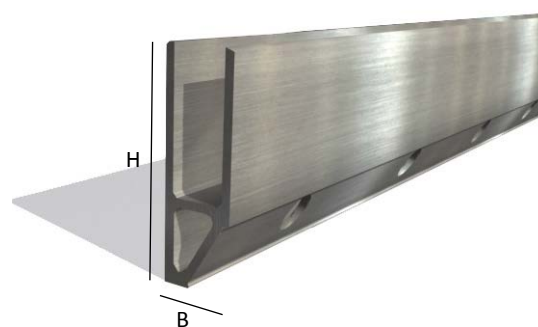

GLAS U-PROFIL SYSTEM

GUMMI	Längd m	För glastjocklek mm
E1999870	30	12,00 - 13,52
E1999850	30	16,76 - 17,52
E1999860	30	20,76 - 21,52

ALUMINIUM	För glas	Längd m	H mm	B mm
E1600100	12,00-21,52	3	101	98

2kN

GUMMI	Längd m	För glastjocklek mm
E1999820	3	12,00 - 13,52
E1999800	3	16,76 - 17,52
E1999810	3	20,76 - 21,52

ALUMINIUM	För glas mm	Längd m	H mm	B mm
E1700200	12,00-21,52	3	148	48

2kN

PLAST	Längd mm	För glastjocklek mm
E1999830	150	12,00 - 21,52